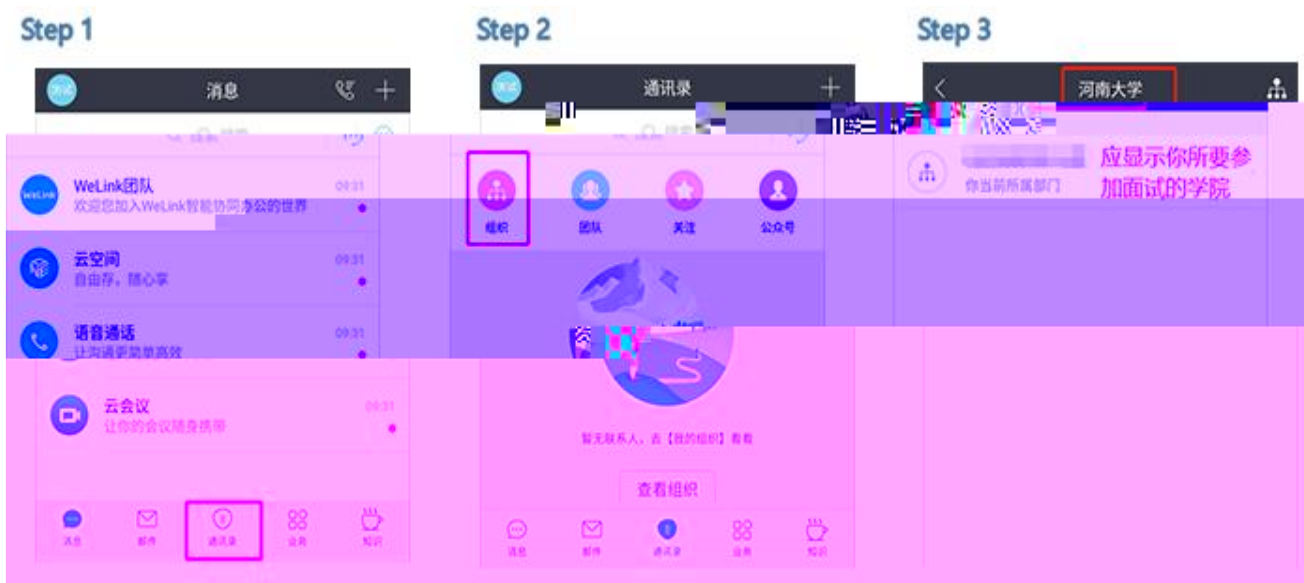

/

< 返回

欢迎使用WeLink

加入企业/组织

如您的企业或组织已开通WeLink账号
或有同事已经使用，请选此项

创建企业/组织

如您想为企业或组织创建WeLink账号，
请选此项

>

PC